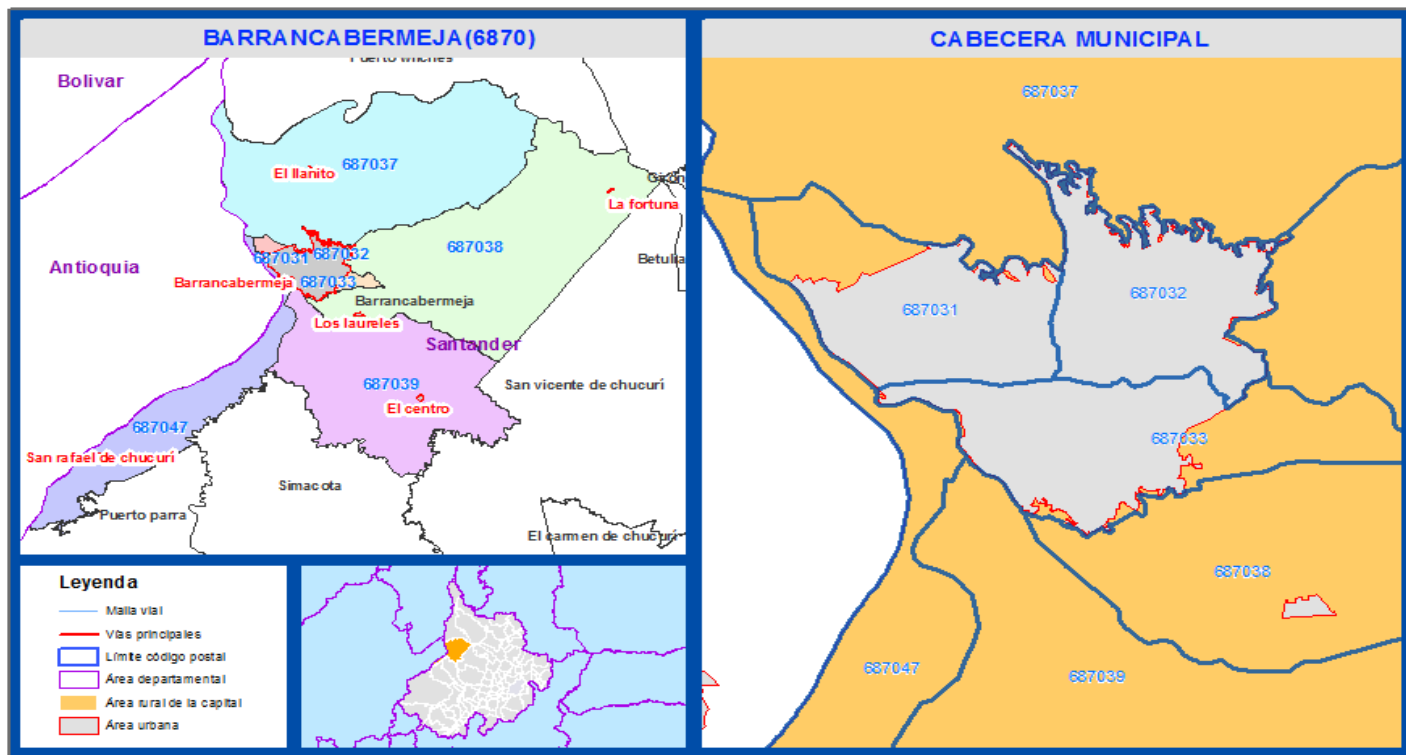

# Códigos Postales - Santander

Código municipio	68081	Código municipio	68081	Código municipio	68081	Código municipio	68081
Código Postal	687031	Código Postal	687032	Código Postal	687033	Código Postal	687037
Viviendas	10297	Viviendas	13731	Viviendas	20529	Viviendas	949
Población	35810	Población	55199	Población	75219	Población	3207
Densidad	24,0302	Densidad	41,801243	Densidad	41,296149	Densidad	0,083574
Pendiente	Baja	Pendiente	Baja	Pendiente	Baja	Pendiente	Baja
Área Ha	1490,208159	Área Ha	1320,510984	Área Ha	1821,453118	Área Ha	38373,38039
Long Vía Km	135,862644	Long Vía Km	162,228632	Long Vía Km	209,453169	Long Vía Km	66,20291
Puntos de entrega	11934	Puntos de entrega	15132	Puntos de entrega	23873	Puntos de entrega	954

Código municipio	68081	Código municipio	68081	Código municipio	68081
Código Postal	687038	Código Postal	687039	Código Postal	687047
Viviendas	831	Viviendas	2197	Viviendas	564
Población	2986	Población	8547	Población	2021
Densidad	0,0761	Densidad	0,315543	Densidad	0,140563
Pendiente	Baja	Pendiente	Baja	Pendiente	Baja
Área Ha	39238,09650	Área Ha	27086,64025	Área Ha	14377,84988
Long Vía Km	151,011451	Long Vía Km	116,043239	Long Vía Km	9,762867
Puntos de entrega	831	Puntos de entrega	2197	Puntos de entrega	564